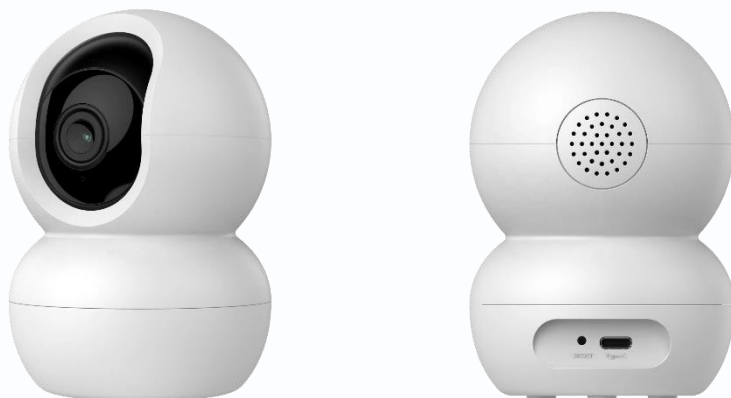

Домашняя FullHD Wi-Fi камера видеонаблюдения

Видеокамера Wi-Fi купольная наклонно - поворотная с ИК подсветкой двухмегапиксельная, 1920x1080, 1/2.7" сенсор 0.4 Люкс (день) 0 Люкс (ночь с ИК подсветкой), детектор людей, автоматическое слежение за движущимися объектами, детектор звука, встроенный микрофон / встроенный динамик (тихий), поддержка SD карт, мобильное приложение для iPhone, Android, веб интерфейс отсутствует. Питание DC 5В USB Type C, БП в комплекте, ИК подсветка 8-10 м, -10+50 °С.